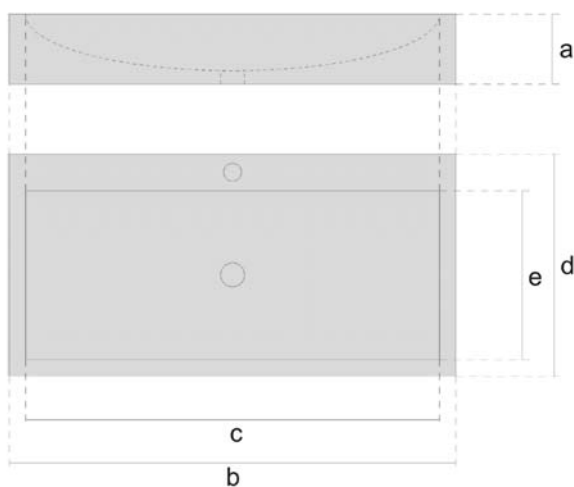

MAAT: Ø 42,5 X 16CM

OPMERKING: LEVERBAAR IN:  
02: MARMER ZWART  
03: TRAVERTIN NOCE  
07: TRAVERTIN CLASSIC  
08: TRAVERTIN LIMESTONE

Size 1: a=16 cm (6 5/16") / b=35.5 cm (14") / c=42.5 cm (16 3/4")

ARTIKEL: 800.SSVB WASBAK SSVB

MAAT: 74,9 X 45,7 X 12

OPMERKING: LEVERBAAR IN:  
02: MARMER ZWART  
03: TRAVERTIN NOCE  
07: TRAVERTIN CLASSIC  
08: TRAVERTIN LIMESTONE

Size 1: a=12 cm (4 3/4") / b=74.9 cm (29 1/2") / c=69.8 cm (27 1/2")  
d=45.7 cm (18") / e=35 cm (13 13/16")

ARTIKEL: 800.SSVH WASBAK SSVH  
MAAT: 50 X 40 X 10CM  
OPMERKING: LEVERBAAR IN:  
02: MARMER ZWART  
03: TRAVERTIN NOCE  
08: TRAVERTIN LIMESTONE

Size 1: b= 40 cm / c= 10 cm  
d= 50 cm

ARTIKEL: 800.SSVS WASBAK SSVS  
MAAT: 45,7 X 45,7 X 16  
OPMERKING: LEVERBAAR IN:  
02: MARMER ZWART  
07: TRAVERTIN CLASSIC  
08: TRAVERTIN LIMESTONE

Size 1: a=16 cm (6 5/16") / b=35.5 cm (14") / c=45.7 cm (18")  
d=45.7 cm (18")