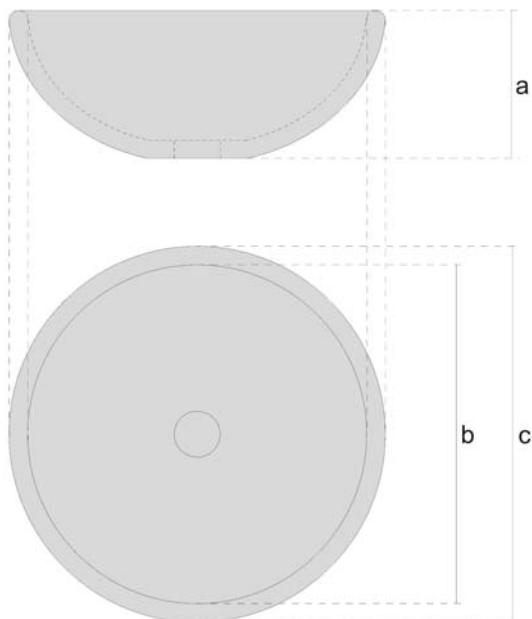

ARTIKEL: 800.BRVS WASBAK BRVS
MAAT: Ø 40,6 X 16CM
OPMERKING: LEVERBAAR IN:
02: MARMER ZWART
03: TRAVERTIN NOCE
07: TRAVERTIN CLASSIC
08: TRAVERTIN LIMESTONE

Size 1: a=16 cm (6 5/16") / b=35.5 cm (14") / c=40.6 cm (16")