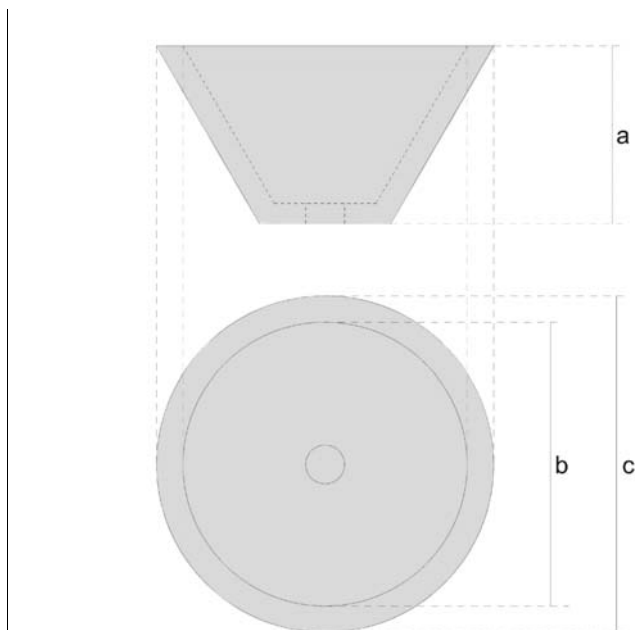

ARTIKEL: 800.BRTS WASBAK BRTS  
MAAT: Ø 42,0 X 16CM  
OPMERKING: LEVERBAAR IN:  
02: MARMER ZWART  
03: TRAVERTIN NOCE  
07: TRAVERTIN CLASSIC  
08: TRAVERTIN LIMESTONE

Size 1: a=16 cm (6 5/16") / b=35.5 cm (14") / c=42 cm (16 1/2")

ARTIKEL: 800.BRVA WASBAK BRVA  
MAAT: Ø 48,2 X 17,8C  
OPMERKING: LEVERBAAR IN:  
03: TRAVERTIN NOCE  
07: TRAVERTIN CLASSIC

Size 1: a=17.8 cm (7") / b=35.5 cm (14") / c=48.2 cm (19")

ARTIKEL: 800.BRVB WASBAK BRVB  
MAAT: Ø 45,7 X 25,4C  
OPMERKING: LEVERBAAR IN:  
02: MARMER ZWART  
07: TRAVERTIN CLASSIC  
08: TRAVERTIN LIMESTONE

Size 1: a=25.4 cm (10") / b=40.6 cm (16") / c=45.7 cm (18")

ARTIKEL: 800.BRVC WASBAK BRVC  
MAAT: Ø 40,6 X 16CM  
OPMERKING: LEVERBAAR IN:  
02: MARMER ZWART  
03: TRAVERTIN NOCE  
07: TRAVERTIN CLASSIC  
08: TRAVERTIN LIMESTONE

Size 1: a=16 cm (6 5/16") / b=35.5 cm (14") / c=45.7 cm (18")  
d=45.7 cm (18")