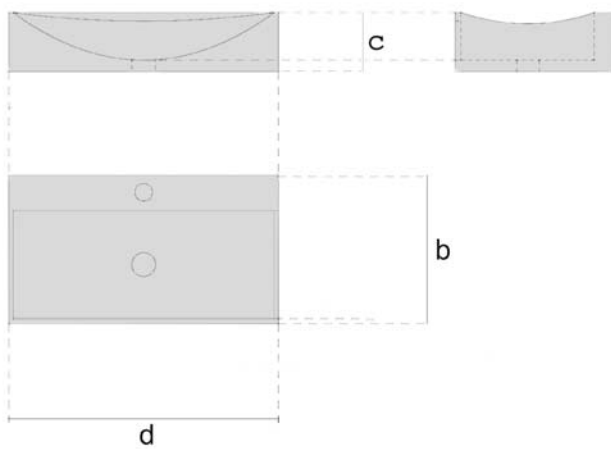

MAAT: Ø 42,5 X 16CM

OPMERKING: LEVERBAAR IN:  
02: MARMER ZWART  
03: TRAVERTIN NOCE  
07: TRAVERTIN CLASSIC  
08: TRAVERTIN LIMESTONE

Size 1: a=16 cm (6 5/16") / b=35.5 cm (14") / c=42.5 cm (16 3/4")

ARTIKEL: 800.SSVB WASBAK SSVB

MAAT: 74,9 X 45,7 X 12

OPMERKING: LEVERBAAR IN:  
02: MARMER ZWART  
03: TRAVERTIN NOCE  
07: TRAVERTIN CLASSIC  
08: TRAVERTIN LIMESTONE

Size 1: a=12 cm (4 3/4") / b=74.9 cm (29 1/2") / c=69.8 cm (27 1/2")  
d=45.7 cm (18") / e=35 cm (13 13/16")

ARTIKEL: 800.SSVH WASBAK SSVH  
MAAT: 50 X 40 X 10CM  
OPMERKING: LEVERBAAR IN:  
02: MARMER ZWART  
03: TRAVERTIN NOCE  
08: TRAVERTIN LIMESTONE

Size 1: b= 40 cm / c= 10 cm  
d= 50 cm

ARTIKEL: 800.SSVS WASBAK SSVS  
MAAT: 45,7 X 45,7 X 16  
OPMERKING: LEVERBAAR IN:  
02: MARMER ZWART  
07: TRAVERTIN CLASSIC  
08: TRAVERTIN LIMESTONE

Size 1: a=16 cm (6 5/16") / b=35.5 cm (14") / c=45.7 cm (18")  
d=45.7 cm (18")