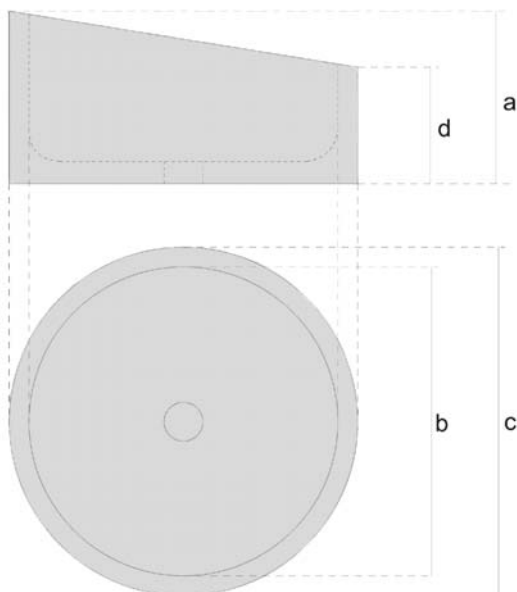

ARTIKEL: 800.BRCC WASBAK BRCC

MAAT: Ø 40,6 X 16CM

OPMERKING: LEVERBAAR IN:  
02: MARMER ZWART  
03: TRAVERTIN NOCE  
07: TRAVERTIN CLASSIC  
08: TRAVERTIN LIMESTONE

Size 1: a=16 cm (6 5/16") / b=35.5 cm (14") / c=40.6 cm (16") / d=12 cm (4 3/4")

ARTIKEL: 800.BRDS WASBAK BRDS  
MAAT: Ø 43,2 X 16CM  
OPMERKING: LEVERBAAR IN:  
03: TRAVERTIN NOCE  
07: TRAVERTIN CLASSIC  
08: TRAVERTIN LIMESTONE

Size 1: a=16 cm (6 5/16") / b=35.5 cm (14") / c=43.2 cm (17")

MAAT: 74,9 X 45,7 X 12

OPMERKING: LEVERBAAR IN:  
02: MARMER ZWART  
03: TRAVERTIN NOCE  
07: TRAVERTIN CLASSIC  
08: TRAVERTIN LIMESTONE

Size 1: a=12 cm (4 3/4") / b=74.9 cm (29 1/2") / c=69.8 cm (27 1/2")  
d=45.7 cm (18") / e=35 cm (13 13/16")

Size 1: a=16 cm (6 5/16") / b=35.5 cm (14") / c=45.7 cm (18")  
d=45.7 cm (18")