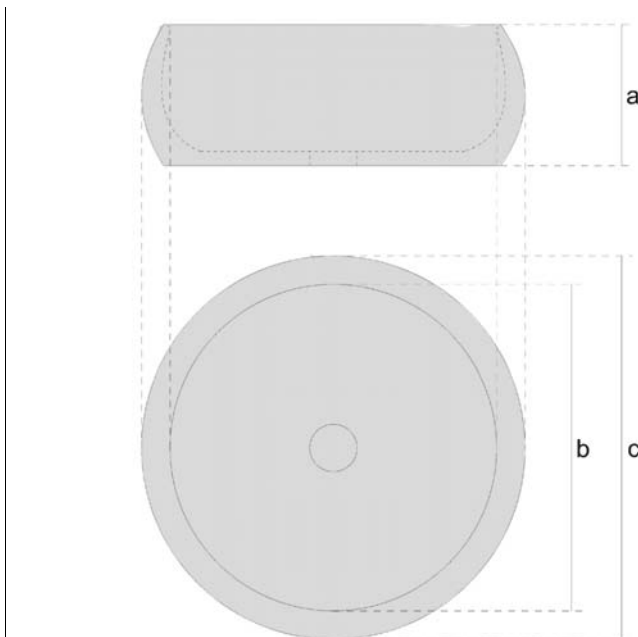

ARTIKEL: 800.BRTS WASBAK BRTS
MAAT: Ø 42,0 X 16CM
OPMERKING: LEVERBAAR IN:
02: MARMER ZWART
03: TRAVERTIN NOCE
07: TRAVERTIN CLASSIC
08: TRAVERTIN LIMESTONE

Size 1: a=16 cm (6 5/16") / b=35.5 cm (14") / c=42 cm (16 1/2")