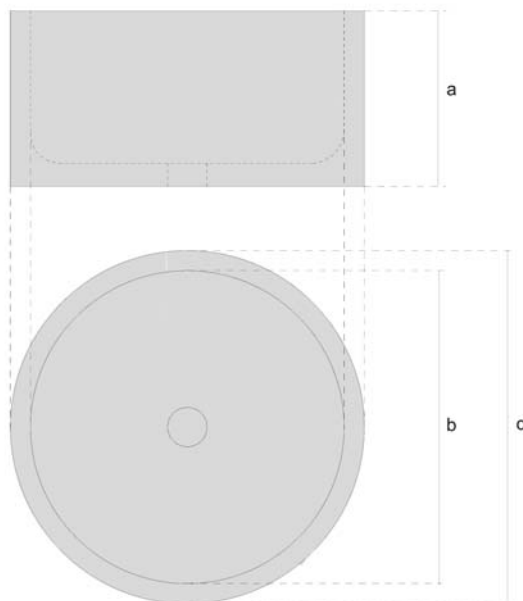

ARTIKEL: 800.BRVA WASBAK BRVA  
MAAT: Ø 48,2 X 17,8C  
OPMERKING: LEVERBAAR IN:  
03: TRAVERTIN NOCE  
07: TRAVERTIN CLASSIC

Size 1: a=17.8 cm (7") / b=35.5 cm (14") / c=48.2 cm (19")

ARTIKEL: 800.BRVB WASBAK BRVB  
MAAT: Ø 45,7 X 25,4C  
OPMERKING: LEVERBAAR IN:  
02: MARMER ZWART  
07: TRAVERTIN CLASSIC  
08: TRAVERTIN LIMESTONE

Size 1: a=25.4 cm (10") / b=40.6 cm (16") / c=45.7 cm (18")

ARTIKEL: 800.BRVC WASBAK BRVC  
MAAT: Ø 40,6 X 16CM  
OPMERKING: LEVERBAAR IN:  
02: MARMER ZWART  
03: TRAVERTIN NOCE  
07: TRAVERTIN CLASSIC  
08: TRAVERTIN LIMESTONE

Size 1: a=16 cm (6 5/16") / b=35.5 cm (14") / c=40.6 cm (16")

ARTIKEL: 800.BRVH WASBAK BRVH  
MAAT: Ø 43,2 X 16CM  
OPMERKING: LEVERBAAR IN:  
02: MARMER ZWART  
03: TRAVERTIN NOCE  
07: TRAVERTIN CLASSIC

Size 1: a=16 cm (6 5/16") / b=35.5 cm (14") / c=45.7 cm (18")  
d=45.7 cm (18")