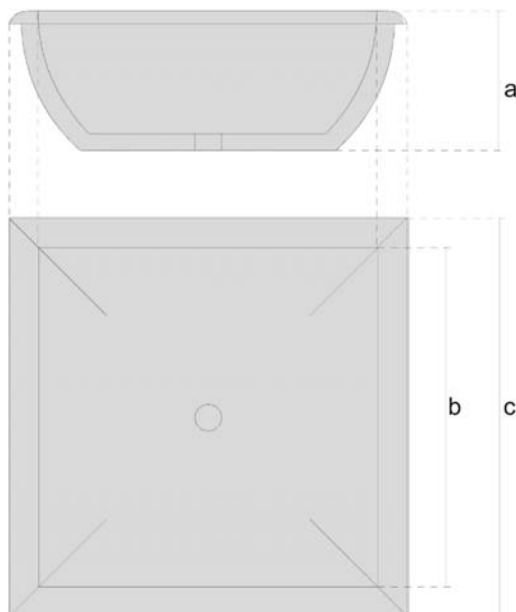

ARTIKEL: 800.ROC WASBAK ROC  
MAAT: Ø 43,2 X 17,8C  
OPMERKING: LEVERBAAR IN:  
03: TRAVERTIN NOCE  
07: TRAVERTIN CLASSIC

Size 1: a=17.8 cm (7") / b=35.5 cm (14") / c=43.2 cm (17")

ARTIKEL: 800.SSDS WASBAK SSDS

MAAT: Ø 42,5 X 16CM

OPMERKING: LEVERBAAR IN:  
02: MARMER ZWART  
03: TRAVERTIN NOCE  
07: TRAVERTIN CLASSIC  
08: TRAVERTIN LIMESTONE

Size 1: a=16 cm (6 5/16") / b=35.5 cm (14") / c=42.5 cm (16 3/4")

ARTIKEL: 800.SSVB WASBAK SSVB

MAAT: 74,9 X 45,7 X 12

OPMERKING: LEVERBAAR IN:  
02: MARMER ZWART  
03: TRAVERTIN NOCE  
07: TRAVERTIN CLASSIC  
08: TRAVERTIN LIMESTONE

Size 1: a=12 cm (4 3/4") / b=74.9 cm (29 1/2") / c=69.8 cm (27 1/2")  
d=45.7 cm (18") / e=35 cm (13 13/16")

Size 1: a=16 cm (6 5/16") / b=35.5 cm (14") / c=45.7 cm (18")  
d=45.7 cm (18")