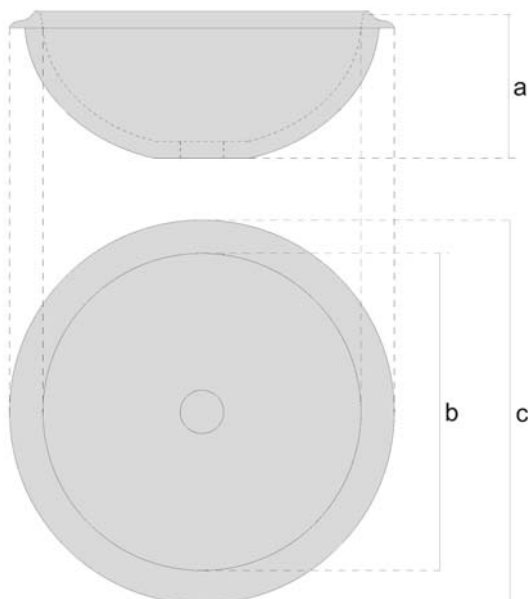

ARTIKEL: 800.ROC WASBAK ROC
MAAT: Ø 43,2 X 17,8C
OPMERKING: LEVERBAAR IN:
03: TRAVERTIN NOCE
07: TRAVERTIN CLASSIC

Size 1: a=17.8 cm (7") / b=35.5 cm (14") / c=43.2 cm (17")