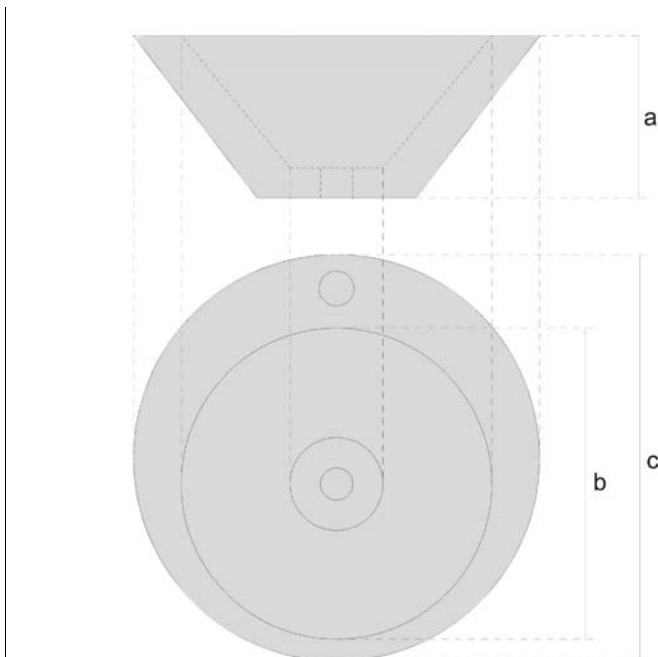

ARTIKEL: 800.BRVI WASBAK BRVI
MAAT: Ø 45,7 X 17,8CM
OPMERKING: LEVERBAAR IN:
02: MARMER ZWART
03: TRAVERTIN NOCE
07: TRAVERTIN CLASSIC
08: TRAVERTIN LIMESTONE

Size 1: a=17.8 cm (7") / b=35 cm (13 13/16") / c=45.7 cm (18")