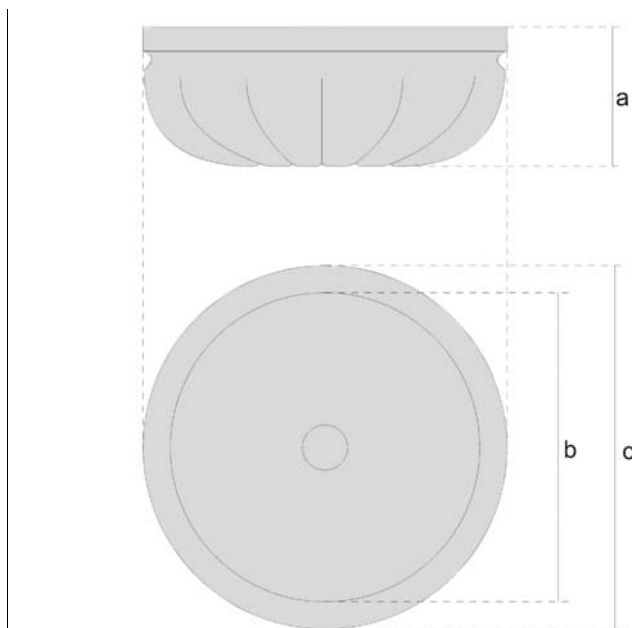

ARTIKEL: 800.BRVA WASBAK BRVA  
MAAT: Ø 48,2 X 17,8C  
OPMERKING: LEVERBAAR IN:  
03: TRAVERTIN NOCE  
07: TRAVERTIN CLASSIC

Size 1: a=17.8 cm (7") / b=35.5 cm (14") / c=48.2 cm (19")

ARTIKEL: 800.BRVB WASBAK BRVB  
MAAT: Ø 45,7 X 25,4C  
OPMERKING: LEVERBAAR IN:  
02: MARMER ZWART  
07: TRAVERTIN CLASSIC  
08: TRAVERTIN LIMESTONE

Size 1: a=25.4 cm (10") / b=40.6 cm (16") / c=45.7 cm (18")

ARTIKEL: 800.BRVC WASBAK BRVC  
MAAT: Ø 40,6 X 16CM  
OPMERKING: LEVERBAAR IN:  
02: MARMER ZWART  
03: TRAVERTIN NOCE  
07: TRAVERTIN CLASSIC  
08: TRAVERTIN LIMESTONE

Size 1: a=16 cm (6 5/16") / b=35.5 cm (14") / c=40.6 cm (16")

ARTIKEL: 800.BRVH WASBAK BRVH  
MAAT: Ø 43,2 X 16CM  
OPMERKING: LEVERBAAR IN:  
02: MARMER ZWART  
03: TRAVERTIN NOCE  
07: TRAVERTIN CLASSIC

Size 1: a=16 cm (6 5/16") / b=35.5 cm (14") / c=45.7 cm (18")  
d=45.7 cm (18")