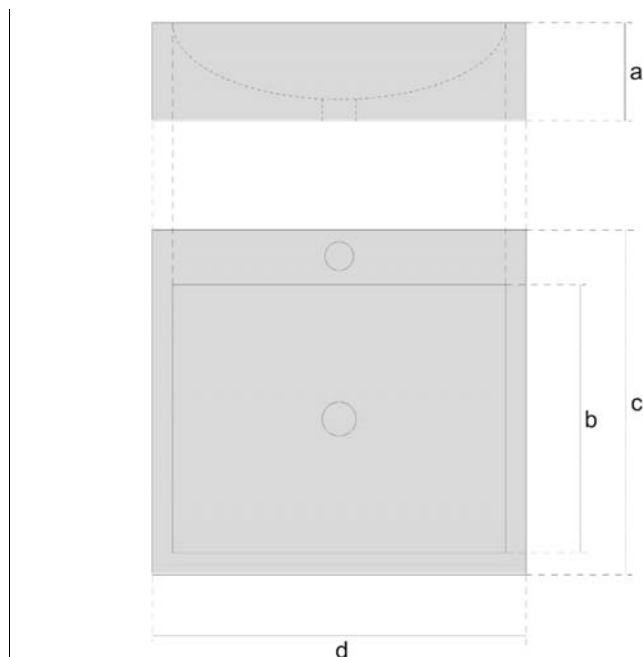

MAAT: Ø 42,5 X 16CM

OPMERKING: LEVERBAAR IN:  
02: MARMER ZWART  
03: TRAVERTIN NOCE  
07: TRAVERTIN CLASSIC  
08: TRAVERTIN LIMESTONE

Size 1: a=16 cm (6 5/16") / b=35.5 cm (14") / c=42.5 cm (16 3/4")

ARTIKEL: 800.SSVB WASBAK SSVB

MAAT: 74,9 X 45,7 X 12

OPMERKING: LEVERBAAR IN:  
02: MARMER ZWART  
03: TRAVERTIN NOCE  
07: TRAVERTIN CLASSIC  
08: TRAVERTIN LIMESTONE

Size 1: a=12 cm (4 3/4") / b=74.9 cm (29 1/2") / c=69.8 cm (27 1/2")  
d=45.7 cm (18") / e=35 cm (13 13/16")

ARTIKEL: 800.SSVH WASBAK SSVH  
MAAT: 50 X 40 X 10CM  
OPMERKING: LEVERBAAR IN:  
02: MARMER ZWART  
03: TRAVERTIN NOCE  
08: TRAVERTIN LIMESTONE

Size 1: b= 40 cm / c= 10 cm  
d= 50 cm

ARTIKEL: 800.SSVS WASBAK SSVS  
MAAT: 45,7 X 45,7 X 16  
OPMERKING: LEVERBAAR IN:  
02: MARMER ZWART  
07: TRAVERTIN CLASSIC  
08: TRAVERTIN LIMESTONE

Size 1: a=16 cm (6 5/16") / b=35.5 cm (14") / c=45.7 cm (18")  
d=45.7 cm (18")