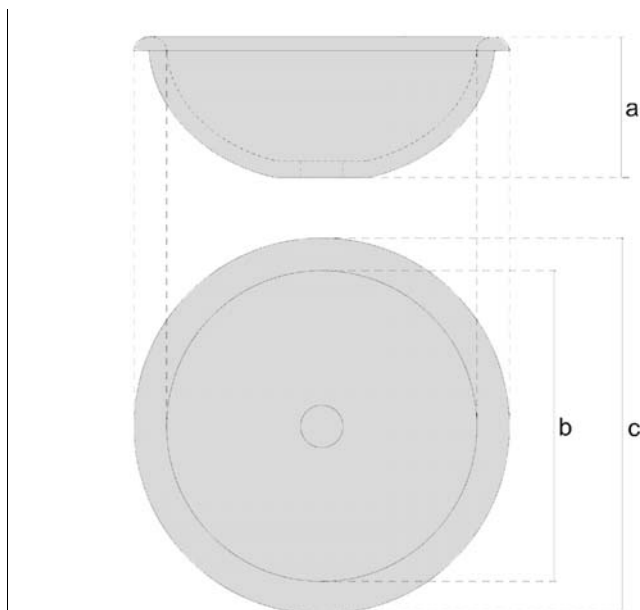

ARTIKEL: 800.BRCC WASBAK BRCC

MAAT: Ø 40,6 X 16CM

OPMERKING: LEVERBAAR IN:  
02: MARMER ZWART  
03: TRAVERTIN NOCE  
07: TRAVERTIN CLASSIC  
08: TRAVERTIN LIMESTONE

Size 1: a=16 cm (6 5/16") / b=35.5 cm (14") / c=40.6 cm (16") / d=12 cm (4 3/4")

ARTIKEL: 800.BRDS WASBAK BRDS  
MAAT: Ø 43,2 X 16CM  
OPMERKING: LEVERBAAR IN:  
03: TRAVERTIN NOCE  
07: TRAVERTIN CLASSIC  
08: TRAVERTIN LIMESTONE

Size 1: a=16 cm (6 5/16") / b=35.5 cm (14") / c=43.2 cm (17")

MAAT: 74,9 X 45,7 X 12

OPMERKING: LEVERBAAR IN:  
02: MARMER ZWART  
03: TRAVERTIN NOCE  
07: TRAVERTIN CLASSIC  
08: TRAVERTIN LIMESTONE

Size 1: a=12 cm (4 3/4") / b=74.9 cm (29 1/2") / c=69.8 cm (27 1/2")  
d=45.7 cm (18") / e=35 cm (13 13/16")

Size 1: a=16 cm (6 5/16") / b=35.5 cm (14") / c=45.7 cm (18")  
d=45.7 cm (18")